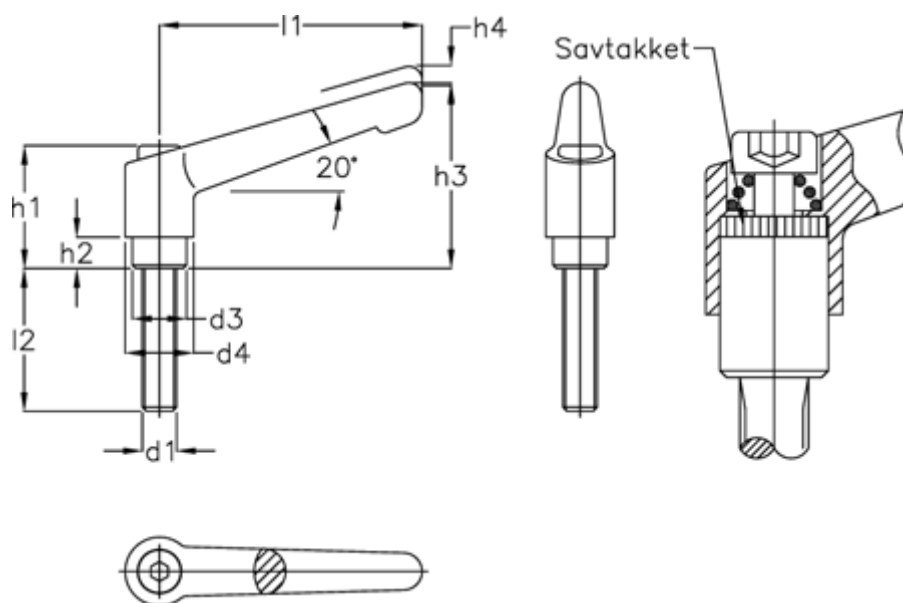

Varenummer: 201145913A  
Beskrivelse: E+G indstilleligt spændegreb  
GN 300-63-M6-12-RH Ubehandlet

## Mål

d1 = M 6  
d3 = 13,5  
d4 = 17,5  
h1 = 31  
h2 = 6,5  
h3 = 45  
h4 = 4  
l1 = 63

l2 = 12